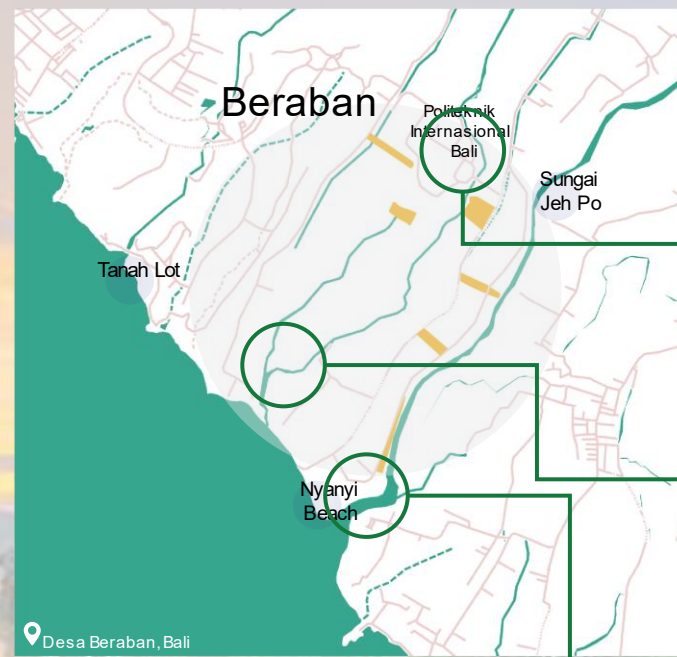

Tabanan, Bali

**Badan Bank Tanah**

Indonesia Land Bank Authority

## Objek Potensi Sekitar Wilayah HPL

**BALI INTERNATIONAL TRAINING & DEVELOPMENT CENTER**

**BAMBOO CLUB**  
Area rekreasi dan aktivitas budaya Tabanan Bali

**PANTAI NYANYI**  
Pantai eksotis dan spot surfing Tabanan Bali

Beraban

Politeknik Internasional Bali

Sungai Jeh Po

Tanah Lot

Nyanyi Beach

Desa Beraban, Bali

Lokasi HPL Badan Bank Tanah memiliki tutupan lahan berupa kawasan perkebunan yang ditanami rerumputan dan beberapa pepohonan.

# Tabanan, Bali 4,53 Ha

Lokasi HPL Badan Bank Tanah ini berlokasi di Tabanan, tepatnya berada di Desa Beraban dan dekat dengan Tanah Lot, Bali. Lokasi ini punya potensi yang besar dalam agrowisata di Bali.