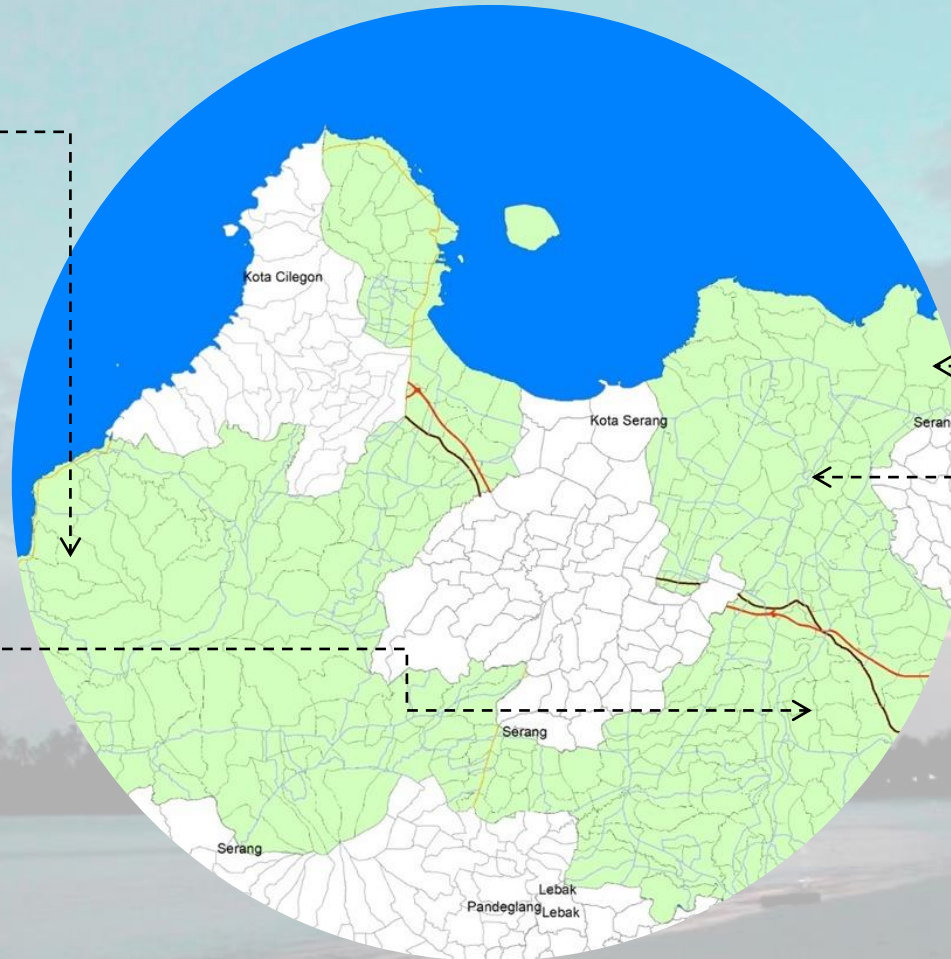

## 7,5 Ha

- LOKASI HPL BANK TANAH
- TAMBAK
- PERMUKIMAN
- SAWAH
- PERTANIAN LAHAN KERING

Lokasi HPL Bank Tanah memiliki tutupan lahan berupa kawasan tambak

Lokasi lahan berada di Desa Tengkurak, Kecamatan Tirtayasa, Banten. Lokasi berada sekitar 4,5 km dari Kantor Kecamatan Tirtayasa.

# Potensi

Lahan pertanian dan perkebunan yang luas, menghasilkan kelapa, kacang tanah, melinjo, cengkeh, dll

Terdapat zona industri Serang Barat dan Serang Timur sebanyak 145 perusahaan

Terdapat kawasan minapolitan di Kec. Pontang, Kec. Tirtayasa, dan Kec. Tanara