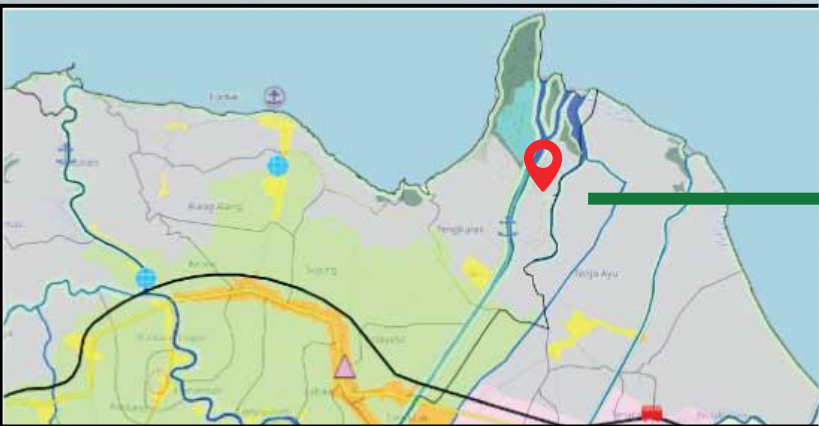

Serang, Banten

# Badan Bank Tanah

Indonesia Land Bank Authority

Berdasarkan RTRW Kabupaten Serang, terlihat Desa Tengkurak terletak pada zona kawasan peruntukkan budidaya dan kawasan peruntukkan industri

## 7,5 Ha

- LOKASI HPL BANK TANAH
- TAMBAK
- PERMUKIMAN
- SAWAH
- PERTANIAN LAHAN KERING

Lokasi HPL Bank Tanah memiliki tutupan lahan berupa kawasan tambak

Lokasi lahan berada di Desa Tengkurak, Kecamatan Tirtayasa, Banten. Lokasi berada sekitar 4,5 km dari Kantor Kecamatan Tirtayasa.

# Potensi

Lahan pertanian dan perkebunan yang luas, menghasilkan kelapa, kacang tanah, melinjo, cengkeh, dll

Terdapat zona industri Serang Barat dan Serang Timur sebanyak 145 perusahaan

Terdapat kawasan minapolitan di Kec. Pontang, Kec. Tirtayasa, dan Kec. Tanara